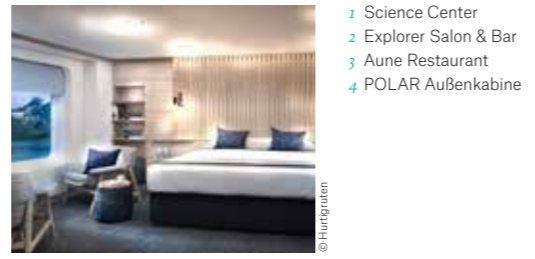

# MS OTTO SVERDRUP

- Expeditionsteam
- Science Center
- Moderne skandinavische Inneneinrichtung mit eleganter Ausstattung und komfortablen Kabinen
- Drei Restaurants
- Explorer Salon & Bar
- Outdoor Pool und zwei Whirlpools
- Wellness, Sauna & Gym

WERFT: Kleven Verft (N)  
 FLAGGE: Norwegen  
 BAUJAHR: 2002 (Modernisiert 2020)  
 BRZ: 15,690 t

KABINEN: 263  
 LÄNGE: 138,50 m  
 BREITE: 21,50 m  
 GESCHWINDIGKEIT: 15 Knoten

- 1 Science Center
- 2 Explorer Salon & Bar
- 3 Aune Restaurant
- 4 POLAR Außenkabine

## DECK

KABINENKATEGORIEN		DECK	GRÖSSE (m²)	BESCHREIBUNG
EXPEDITION SUITE	MG	Grand-Suite	6, 8	25-29 m² Zwei Räume, Sitzecke, TV, Wasserkocher, Minibar, privater Balkon oder französischer Balkon.
	M	Suite	6	19-22 m² Ein Raum, TV, Wasserkocher, Minibar, privater Balkon.
	Q	Mini-Suite	5	16-19 m² Ein Raum, Sitzecke, TV, Wasserkocher, Minibar. Zwei Q2 mit separate Betten.
ARKTIS AUSSEN-KABINE SUPERIOR	QJ	Außenkabine	5, 6	16-17 m² Eingeschränkte Sicht/keine Sicht. Sitzecke, TV, Wasserkocher
	P	Außenkabine	5	10-11 m² Doppelbett oder flexible Schlafmöglichkeiten, TV, Wasserkocher.
	U	Außenkabine	6, 7	10-12 m² Doppelbett oder flexible Schlafmöglichkeiten, TV, Wasserkocher.
POLAR AUSSEN-KABINE	O	Außenkabine	3, 5	10-12 m² Doppelbett oder flexible Schlafmöglichkeiten.
	N	Außenkabine	3	12-13 m² Doppelbett oder flexible Schlafmöglichkeiten.
	SD	Außenkabine	3	20 m² Doppelbett oder flexible Schlafmöglichkeiten. Rollstuhlgerecht.
	L	Außenkabine	2, 3	8-13 m² Mit Bullaugen, Doppelbett oder flexible Schlafmöglichkeiten. Einige Kabine mit Ober- und Unterbetten. Eingeschränkte Sicht/keine Sicht.
POLAR INNEN-KABINE	J	Außenkabine	5, 6	10-11 m² Eingeschränkte Sicht/keine Sicht. Doppelbett oder flexible Schlafmöglichkeiten.
	I	Innenkabine	3, 5, 6	8-13 m² Doppelbett oder flexible Schlafmöglichkeiten. Einige Kabine mit Ober- und Unterbetten.