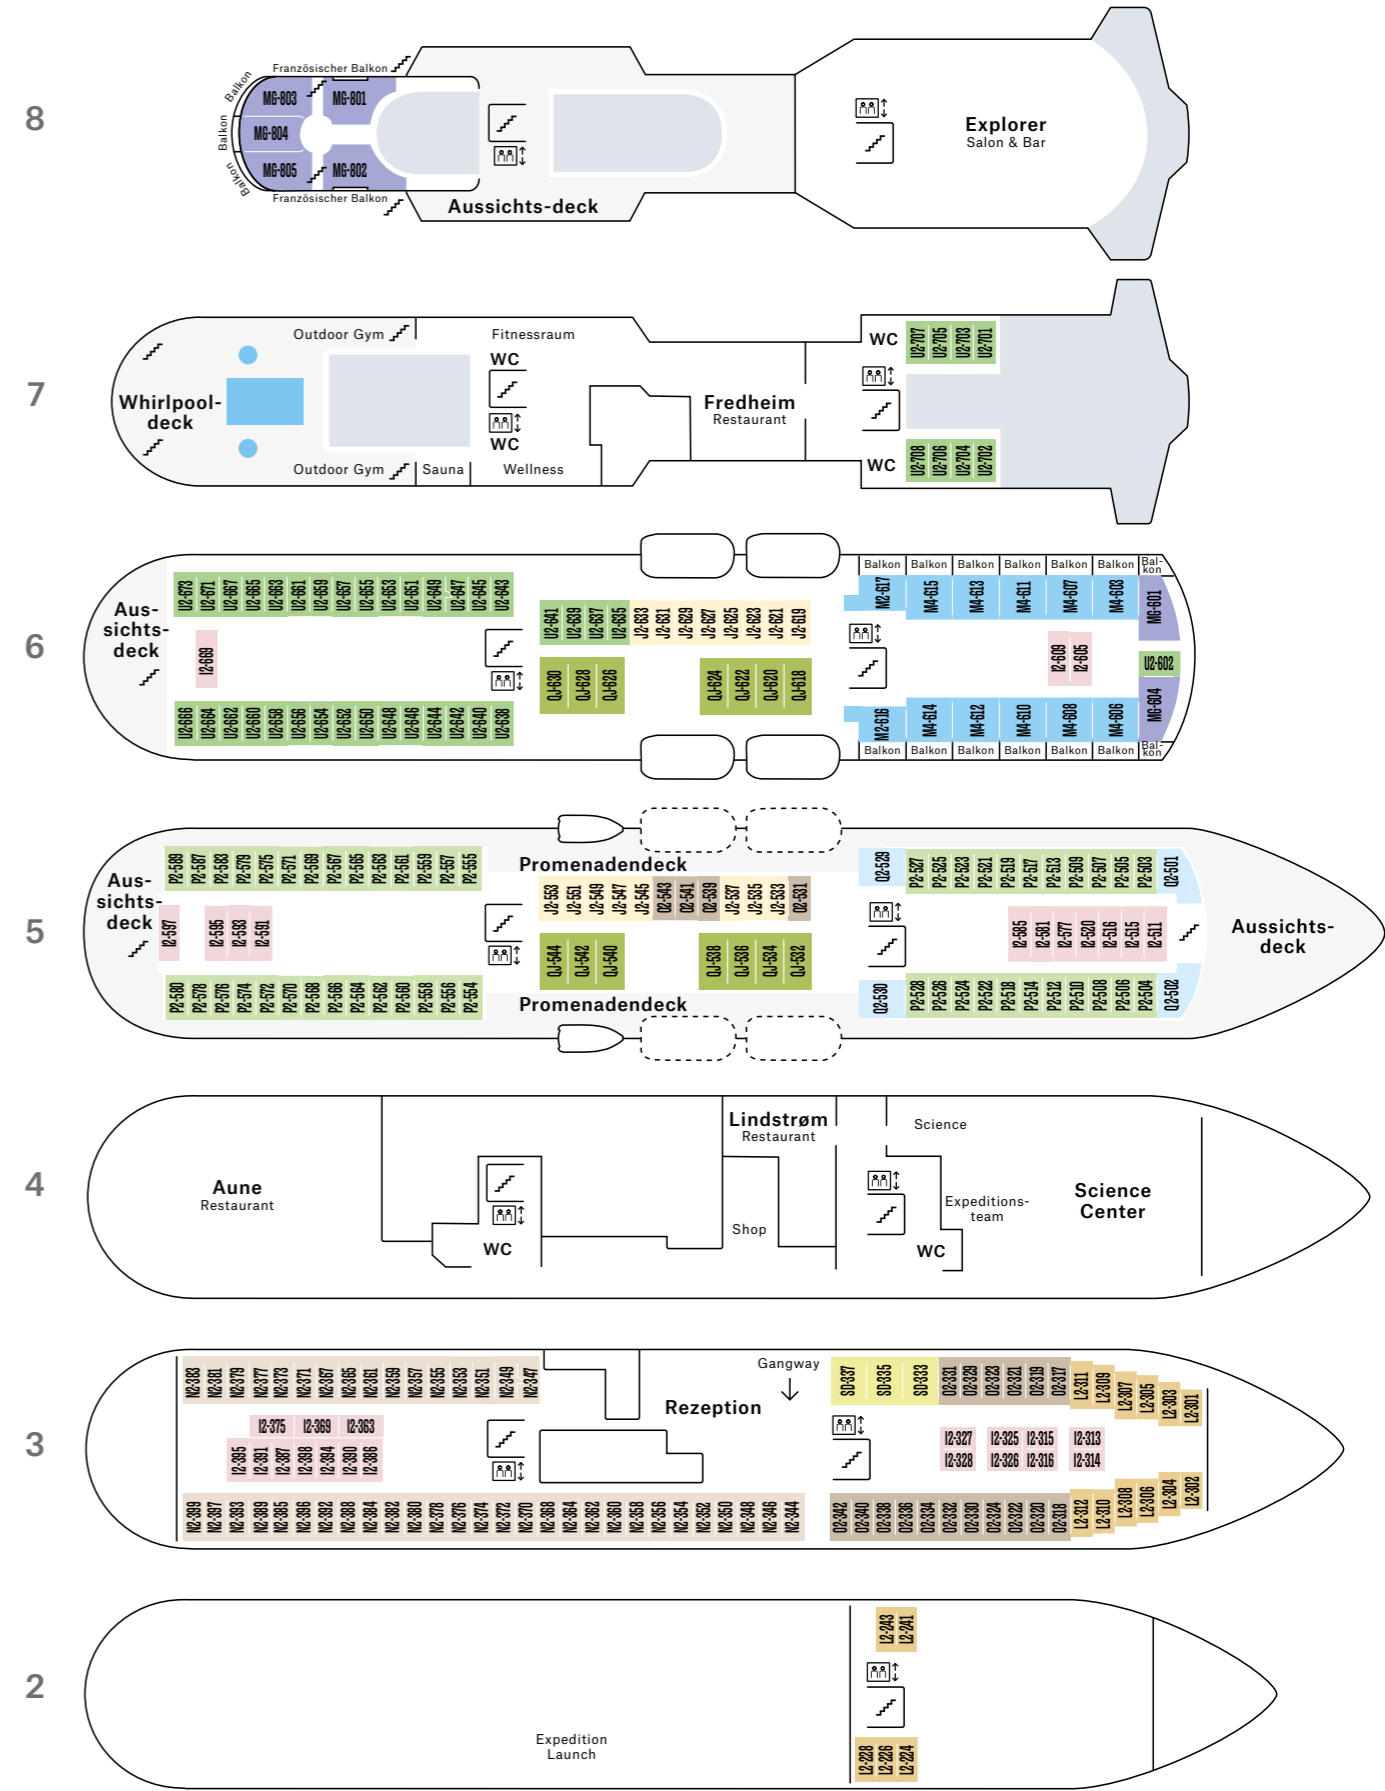

# MS OTTO SVERDRUP

- Expeditionsteam
- Science Center
- Moderne skandinavische Inneneinrichtung mit eleganter Ausstattung und komfortablen Kabinen
- Drei Restaurants
- Explorer Salon & Bar
- Outdoor Pool und zwei Whirlpools
- Wellness, Sauna & Gym

WERFT: Kleven Verft (N)  
 FLAGGE: Norwegen  
 BAUJAHR: 2002 (Modernisiert 2020)  
 BRZ: 15,690 t

KABINEN: 263  
 LÄNGE: 138,50 m  
 BREITE: 21,50 m  
 GESCHWINDIGKEIT: 15 Knoten

- 1 Science Center
- 2 Explorer Salon & Bar
- 3 Aune Restaurant
- 4 POLAR Außenkabine

## DECK

KABINENKATEGORIEN		DECK	GRÖSSE (m²)	BESCHREIBUNG
EXPEDITION SUITE	MG	Grand-Suite	6, 8	25-29 m² Zwei Räume, Sitzecke, TV, Wasserkocher, Minibar, privater Balkon oder französischer Balkon.
	M	Suite	6	19-22 m² Ein Raum, TV, Wasserkocher, Minibar, privater Balkon.
	Q	Mini-Suite	5	16-19 m² Ein Raum, Sitzecke, TV, Wasserkocher, Minibar. Zwei Q2 mit separate Betten.
ARKTIS AUSSEN-KABINE SUPERIOR	QJ	Außenkabine	5, 6	16-17 m² Eingeschränkte Sicht/keine Sicht. Sitzecke, TV, Wasserkocher
	P	Außenkabine	5	10-11 m² Doppelbett oder flexible Schlafmöglichkeiten, TV, Wasserkocher.
	U	Außenkabine	6, 7	10-12 m² Doppelbett oder flexible Schlafmöglichkeiten, TV, Wasserkocher.
POLAR AUSSEN-KABINE	O	Außenkabine	3, 5	10-12 m² Doppelbett oder flexible Schlafmöglichkeiten.
	N	Außenkabine	3	12-13 m² Doppelbett oder flexible Schlafmöglichkeiten.
	SD	Außenkabine	3	20 m² Doppelbett oder flexible Schlafmöglichkeiten. Rollstuhlgerecht.
	L	Außenkabine	2, 3	8-13 m² Mit Bullaugen, Doppelbett oder flexible Schlafmöglichkeiten. Einige Kabine mit Ober- und Unterbetten. Eingeschränkte Sicht/keine Sicht.
POLAR INNEN-KABINE	J	Außenkabine	5, 6	10-11 m² Eingeschränkte Sicht/keine Sicht. Doppelbett oder flexible Schlafmöglichkeiten.
	I	Innenkabine	3, 5, 6	8-13 m² Doppelbett oder flexible Schlafmöglichkeiten. Einige Kabine mit Ober- und Unterbetten.